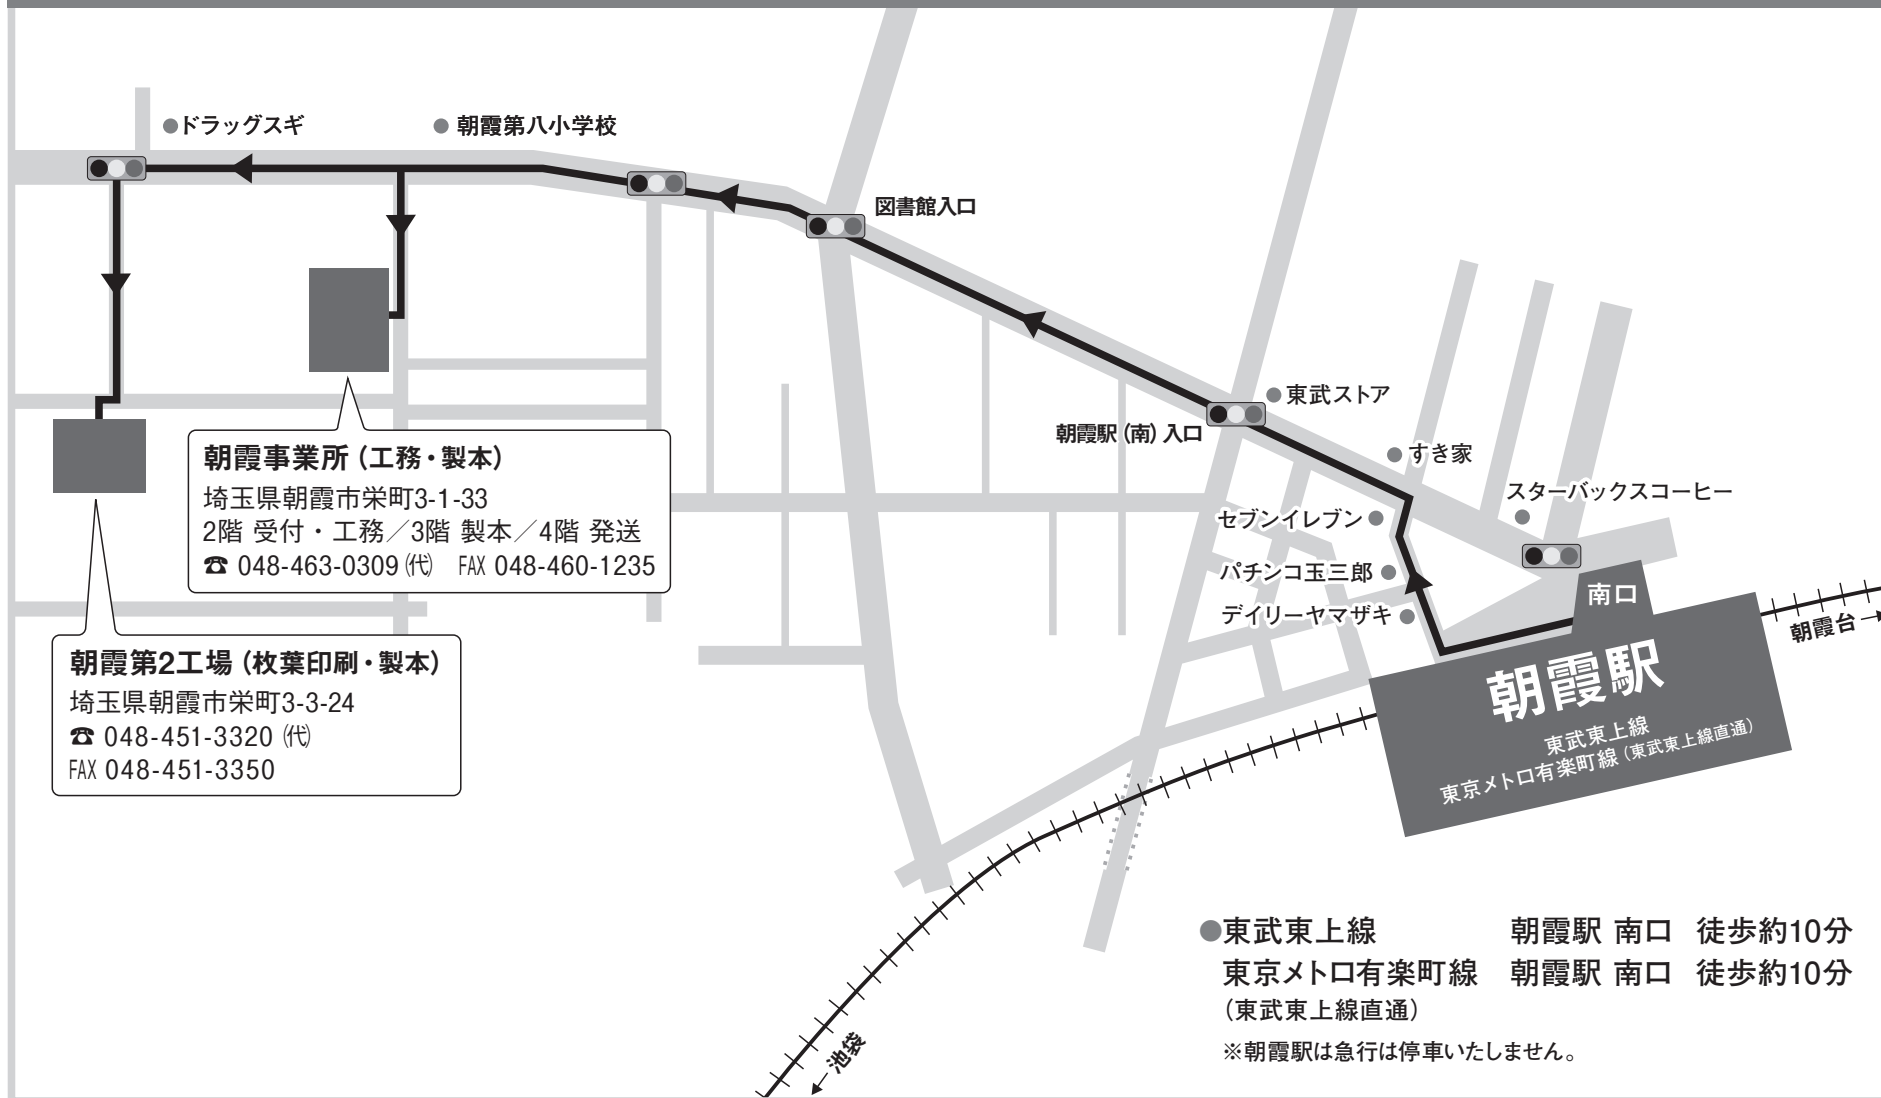

# 朝霞事業所・朝霞第2工場ご案内地図（枚葉印刷・製本・工務）

**LOYAL**  
株式会社 ローヤル企画

企画デザイン・DTP編集  
デジタルプリンティング  
デジタル画像処理  
文字情報処理・Web制作

[www.loyal.co.jp](http://www.loyal.co.jp)

- |         |           |                            |                   |                   |
|---------|-----------|----------------------------|-------------------|-------------------|
| □本社     | 〒101-0054 | 東京都千代田区神田錦町3-14            | Tel. 03-5280-0571 | Fax. 03-5280-9553 |
| □朝霞事業所  | 〒351-0012 | 埼玉県朝霞市栄町3-1-33             | Tel. 048-463-0309 | Fax. 048-460-1234 |
| □朝霞第2工場 | 〒351-0012 | 埼玉県朝霞市栄町3-3-24             | Tel. 048-451-3320 | Fax. 048-451-3350 |
| □北見事業所  | 〒090-0013 | 北海道北見市柏陽町592-5             | Tel. 0157-31-2101 | Fax. 0157-66-2221 |
| □真岡工場   | 〒321-4345 | 栃木県真岡市寺内659-17             | Tel. 0285-80-2033 | Fax. 0285-84-7129 |
| □神保町事業所 | 〒101-0051 | 東京都千代田区神田神保町3-2-6 丸元ビル5・6F | Tel. 03-3511-2531 | Fax. 03-3511-2544 |

※2014年2月3日営業開始