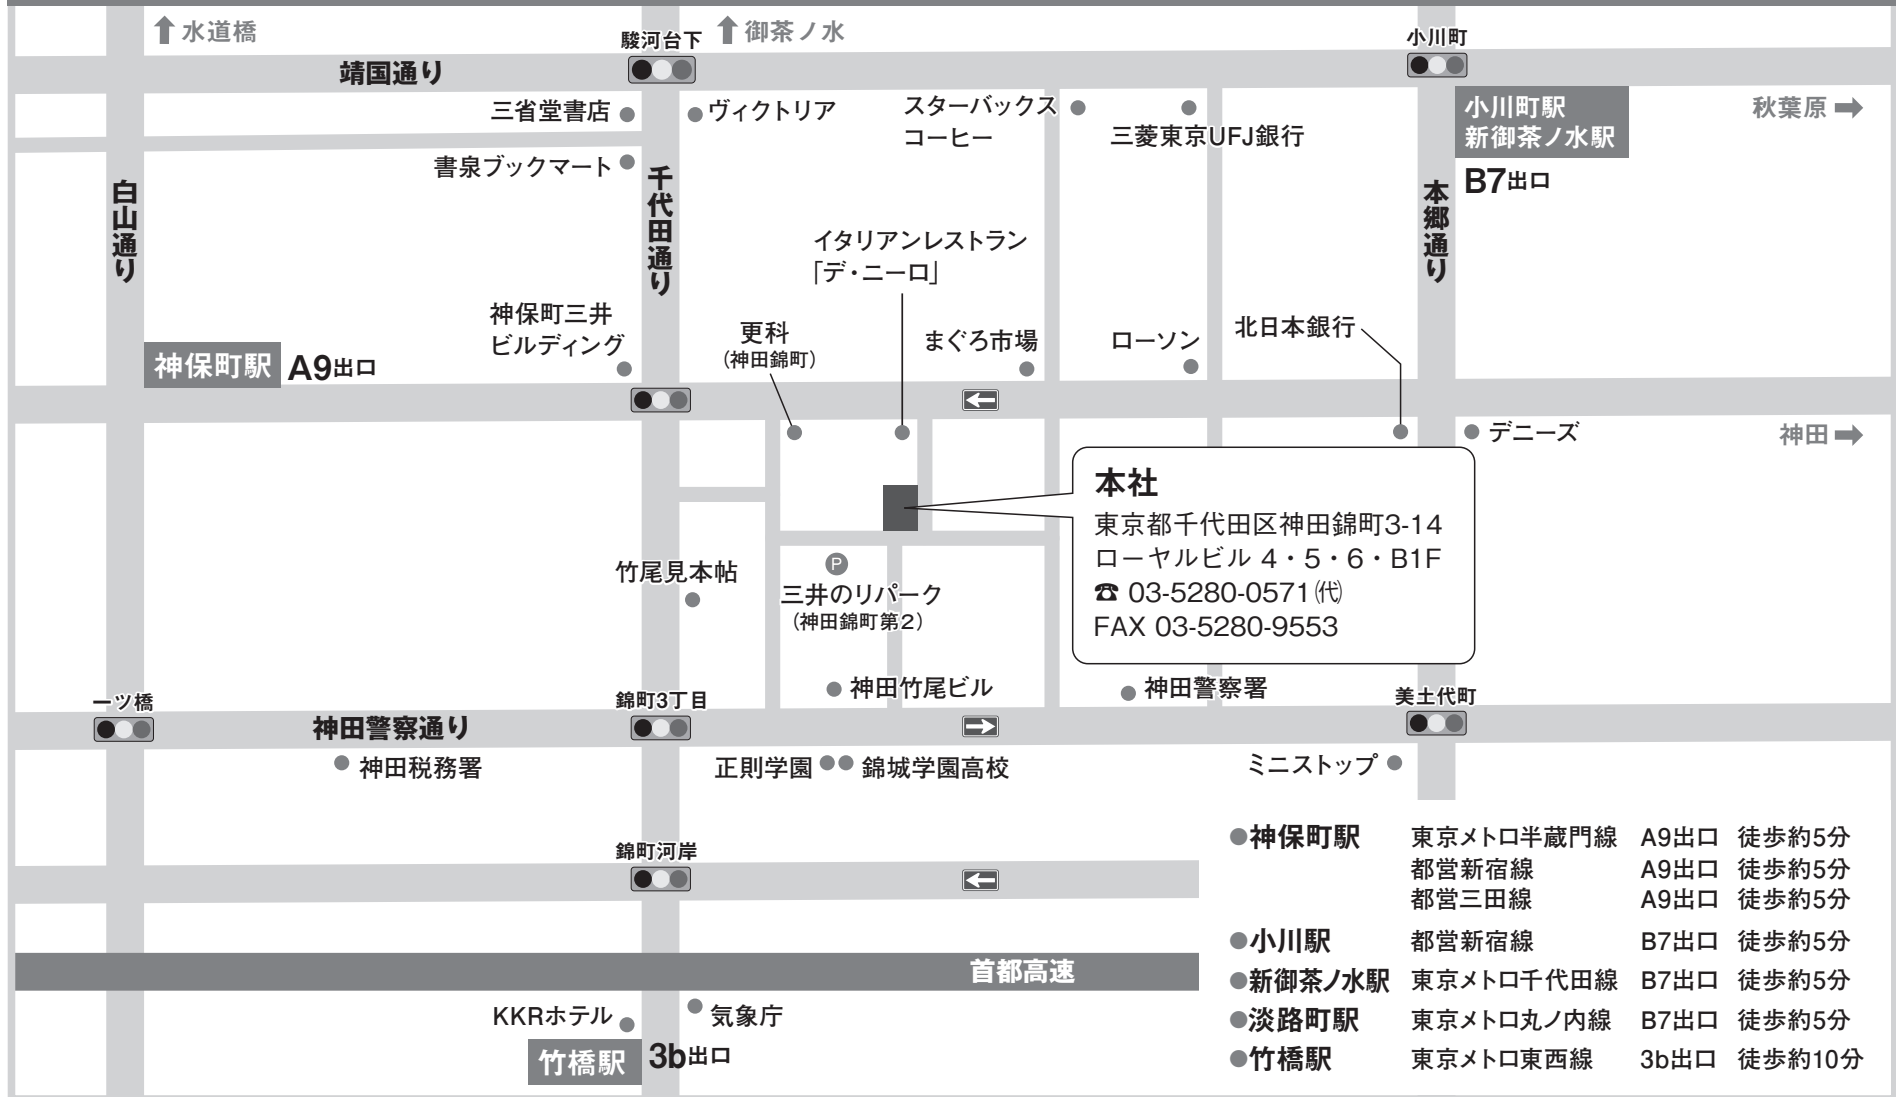

本社（営業・総務経理・ITS企画開発部）

LOYAL
 株式会社 ロイヤル企画

企画デザイン・DTP編集
 デジタルプリンティング
 デジタル画像処理
 文字情報処理・Web制作

www.loyal.co.jp

<input type="checkbox"/> 本社	〒101-0054	東京都千代田区神田錦町3-14	Tel. 03-5280-0571	Fax. 03-5280-9553
<input type="checkbox"/> 神保町事業所	〒101-0051	東京都千代田区神田神保町3-2-6 丸元ビル5・6F	Tel. 03-3511-2531	Fax. 03-3511-2544
<input type="checkbox"/> 朝霞事業所	〒351-0012	埼玉県朝霞市栄町3-1-33	Tel. 048-463-0309	Fax. 048-460-1234
<input type="checkbox"/> 朝霞第2工場	〒351-0012	埼玉県朝霞市栄町3-3-24	Tel. 048-451-3320	Fax. 048-451-3350
<input type="checkbox"/> 北見事業所	〒090-0013	北海道北見市柏陽町592-5	Tel. 0157-31-2101	Fax. 0157-66-2221
<input type="checkbox"/> 真岡工場	〒321-4345	栃木県真岡市寺内659-17	Tel. 0285-80-2033	Fax. 0285-84-7129